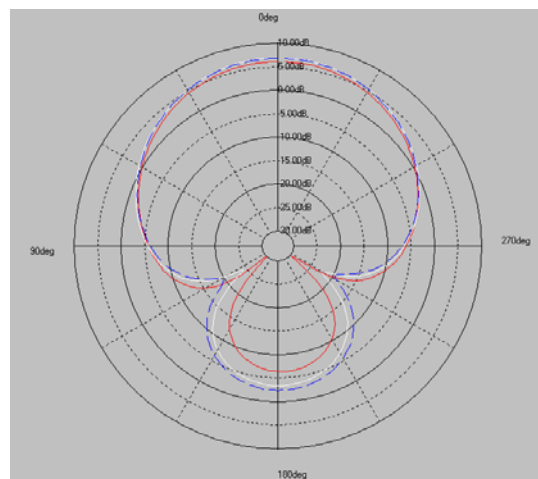

APA-M04

2.4GHz 7dBi Indoor Panel Antenna

Модель	APA-M04
Частота	2.4GHz ~ 2.5GHz
КСВ	≤ 2.0
КУ	7dBi
Поляризация	Вертикальная
Импеданс	50 Ω
Разъём	PR-SMA
Рабочая температура	-10°C ~ +55°C
Влажность	95% @ 25°C