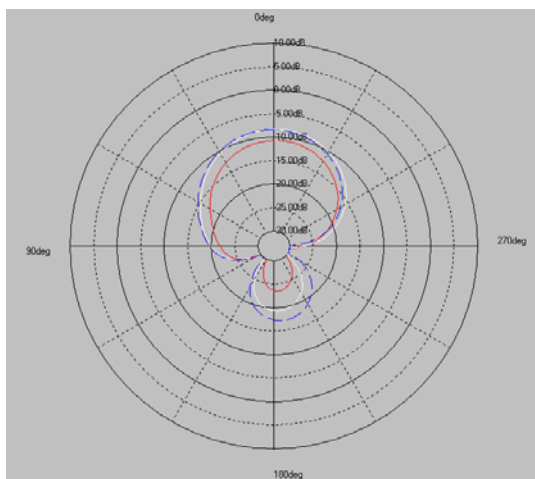

APA-M04

2.4GHz 7dBi Indoor Panel Antenna

Модель	APA-M04
Частота	2.4GHz ~ 2.5GHz
КСВ	≤ 2.0
КУ	7dBi
Поляризация	Вертикальная
Импеданс	50 Ω
Разъём	PR-SMA
Рабочая температура	-10°C ~ +55°C
Влажность	95% @ 25°C