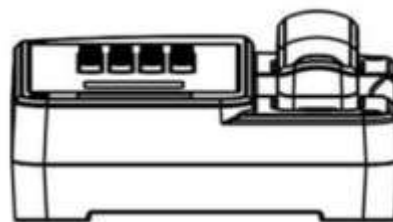

Termit® — российский бренд,
производитель и разработчик
телекоммуникационного оборудования.

www.termit-russia.ru
info@termit-russia.ru

- только для модели SIP
- ** маркировка взрывозащиты для IP телефонов
- *** маркировка взрывозащиты для аналоговых телефонов