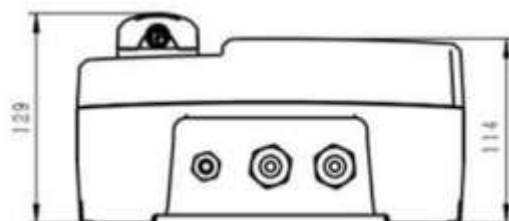

Termit® — российский бренд,
производитель и разработчик
телекоммуникационного оборудования.

www.termit-russia.ru
info@termit-russia.ru

- только для модели SIP
- ** маркировка взрывозащиты для IP телефонов
- *** маркировка взрывозащиты для аналоговых телефонов